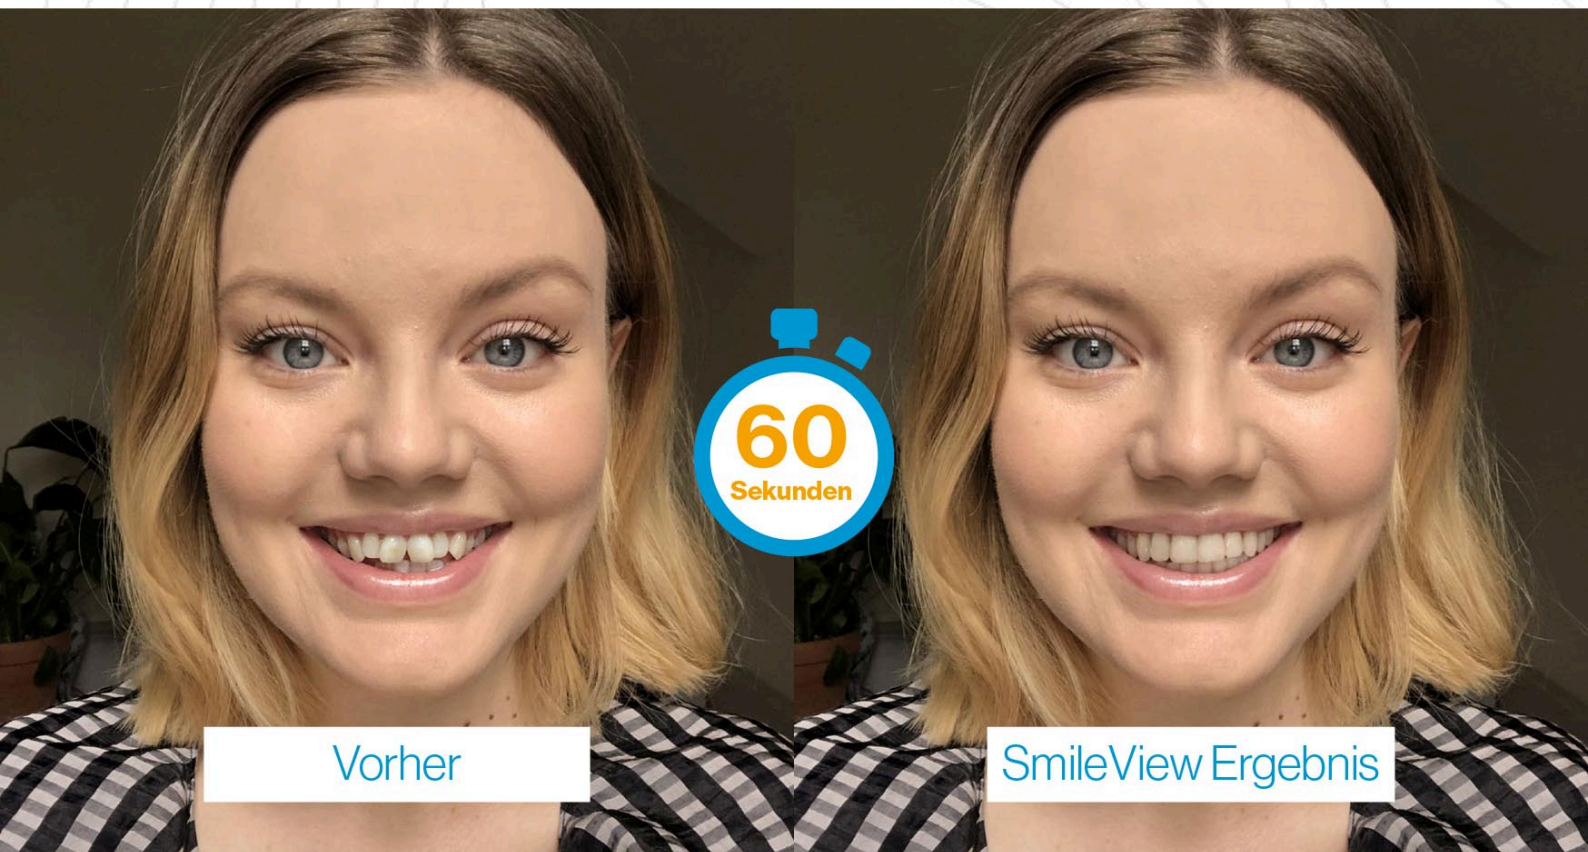

Probieren Sie Ihr neues Lächeln in nur 60 Sekunden aus!

Scannen Sie den Code unten und machen Sie ein Selfie, um Ihr SmileView Abenteuer zu beginnen.

Scannen Sie den QR-Code mit der Kamera Ihres iPhones. Sie gelangen dann zur SmileView Seite und können Ihr Abenteuer beginnen. Alternativ geben Sie den untenstehenden Link im Browserfenster ein.